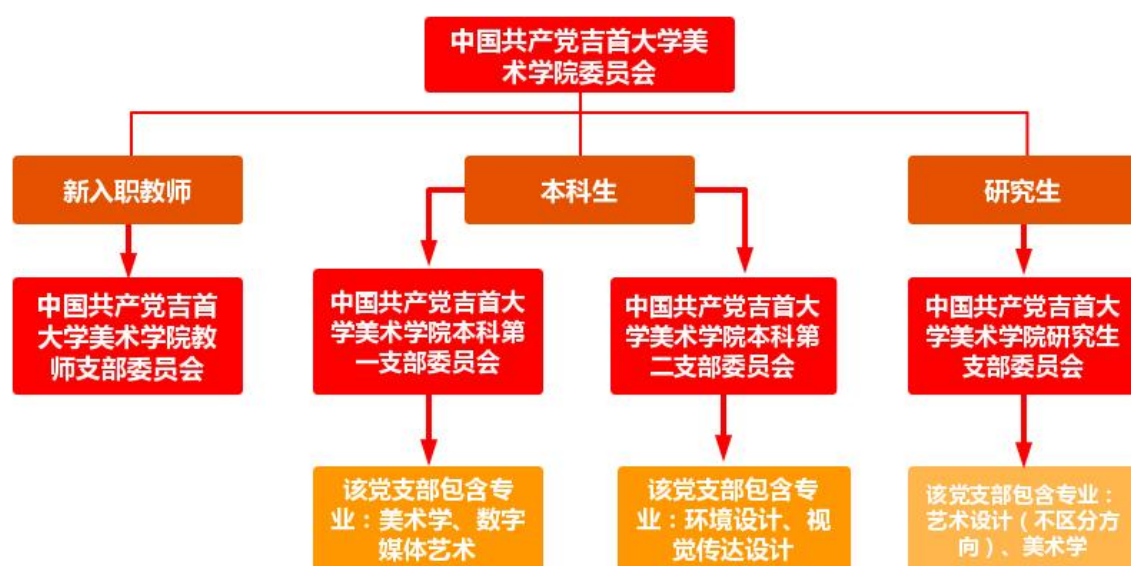

2022 秋季入学新生 · 入职教师 (党组织关系转接) 通知

中国共产党吉首大学美术学院委员会，下设四个党支部，即 1 个教师支部，3 个学生支部。

请 2022 年秋季入学新生党员、入职教师党员（教师岗位/行政岗位），将本人党组织关系在“全国党员管理信息系统”进行转接。

应届毕业生可在毕业季，在所在高校党支部进行系统转接；往届毕业生，在党员档案所在党支部进行系统转接。

秋季入职、入学人员，请带好党员介绍信、党员纸质档案来学院党委报道。

全国党员管理信息系统转接中的党支部名称如何填写，请看下图所示。（如有疑问请联系：刘老师 18874466908）

中国共产党吉首大学美术学院委员会

二〇二二年八月十四日